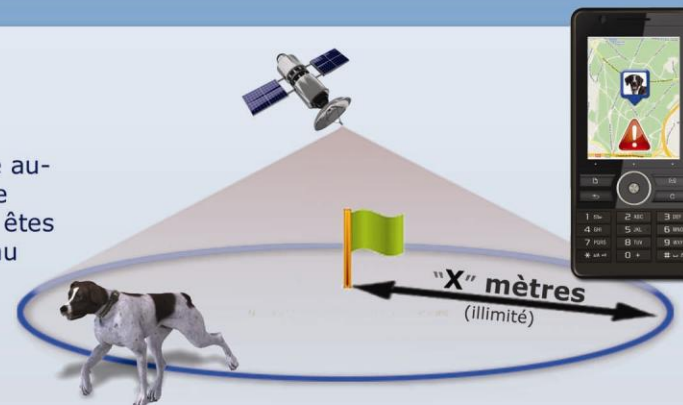

Etanche & ultra résistant

Très solide et parfaitement étanche, le Collier GPS GEONIMO® résiste à toutes les épreuves, chocs et baignades.

Design, léger et confortable

Le Collier GPS GEONIMO® ne pèse que 160g et peut être porté par votre chien 24h/24 en tout confort. Il est fabriqué dans des matières de haute qualité avec un niveau de finition irréprochable.

Porté 24h/24 par votre chien, le Collier GPS GEONIMO® remplace définitivement son collier traditionnel.

Le Collier GPS GEONIMO® est équipé d'une puce GPS pour déterminer sa position et d'une carte SIM pour communiquer avec vous par SMS.

Vous pouvez également suivre les déplacements de votre chien en temps réel continu.

Anti-Perte

Vous cherchez votre chien ? Envoyez un SMS à son Collier GPS, il vous renverra immédiatement sa position par SMS.

Visualisez sur une carte la position de votre chien sur votre téléphone portable, sur un ordinateur ou sur le GPS de votre voiture !

Anti-Fugue

Si votre chien s'éloigne au-delà d'une distance que vous déterminez, vous êtes immédiatement prévenu par SMS sur votre téléphone portable.